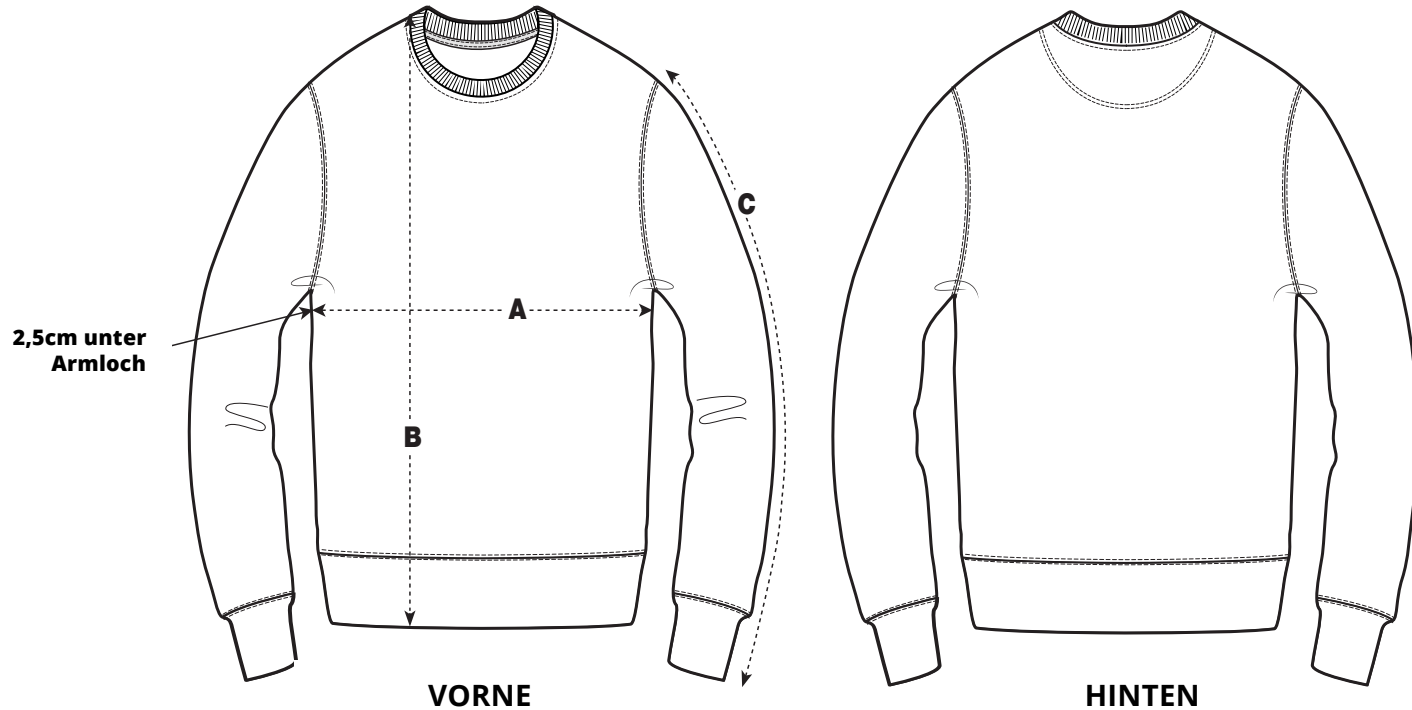

Unisex Organic Sweatshirt

Größe	XXS	XS	S	M	L	XL	XXL
A Halber Brustumfang	45,5	48	50,5	53	56	59	62
B Oberkörperlänge	63	65	68	72	74	76	78
C Ärmellänge	61	62	64,5	66	67,5	69	70,5