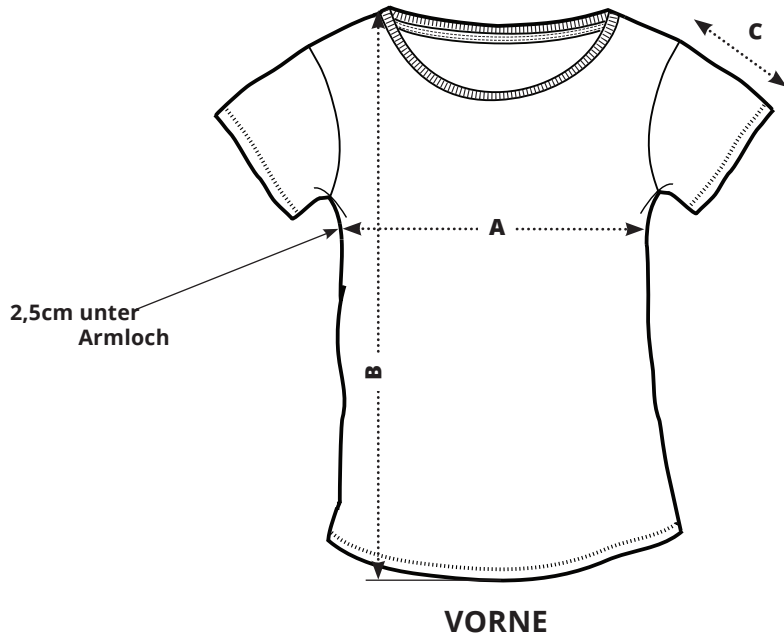

Damen Organic T-Shirt

Größe	XS	S	M	L	XL	XXL
A Halber Brustumfang	38,5	41	44	47	50	53
B Oberkörperlänge	62,5	64,5	66,5	68,5	69,5	69,5
C Ärmellänge	14	14	15	15	16	16