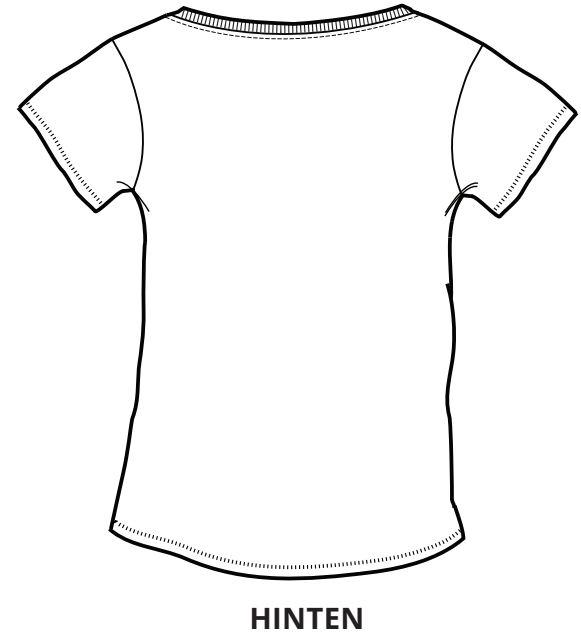

Damen Organic T-Shirt

Größe	XS	S	M	L	XL	XXL
A Halber Brustumfang	38,5	41	44	47	50	53
B Oberkörperlänge	62,5	64,5	66,5	68,5	69,5	69,5
C Ärmellänge	14	14	15	15	16	16