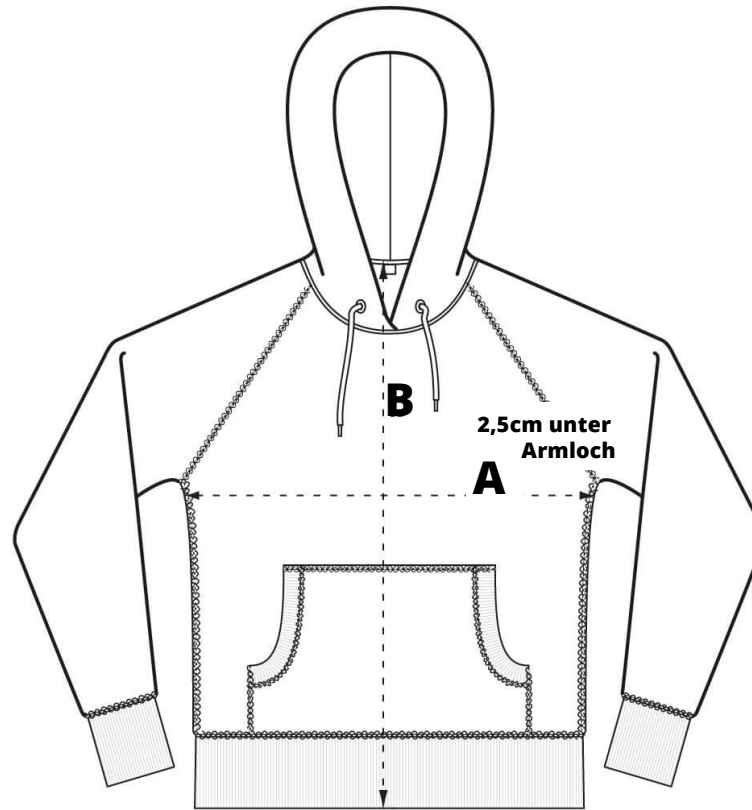

Unisex Exclusive Hooded Sweatshirt

	Größe	XS	S	M	L	XL	XXL	XXXL
A	Halber Brustumfang	53	57	61	65	69	72	75
B	Oberkörperlänge	63	66	68	71	74	76	76