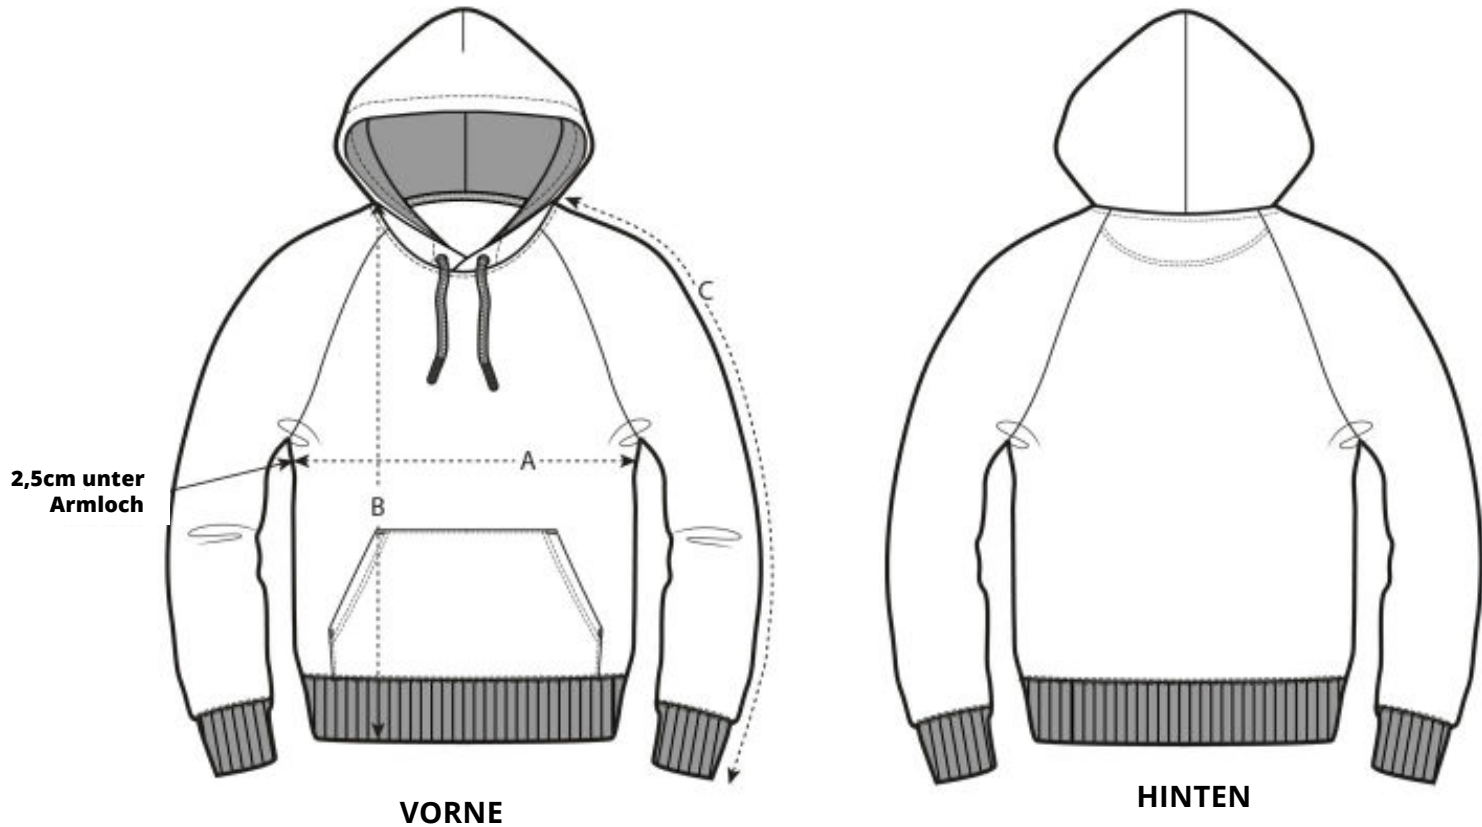

Damen Organic Hooded Sweatshirt

Größe	XS	S	M	L	XL	XXL
A Halber Brustumfang	50,5	53	56	59	62	65
B Oberkörperlänge	59	61	63	65	66	67
C Ärmellänge	69,8	71	72,5	73,8	75	76,3